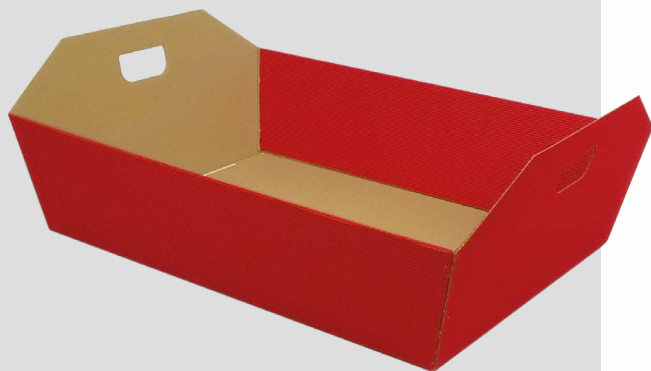

8003564171034

Cesta Grande KRAFT BRUIN

Cm. 43 x 32 x 12

En Plano: Paquetes de 20 Piezas

Peso máximo aconsejado 12 Kg.

Canneté *Rojo*

1510W/CRO

Ref. 1534 /16 En Plano