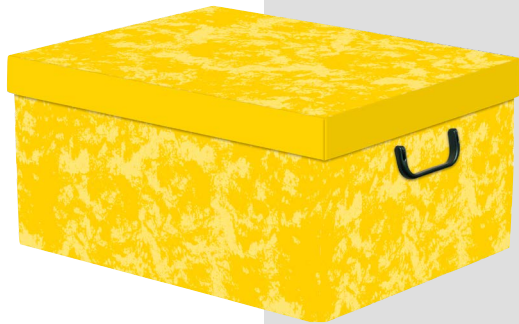

BOGS/V020

Ref. G61M/18
8003564610182
GIALLINO
10 cajas retráctiles
por paquete
Dimensiones Cm. 50 x 39 x 25h