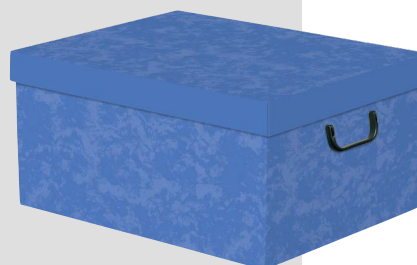

BOPS/V007

Ref. G109MP/11

8003564109112

BABY AZZURRO

10 cajas retráctiles por paquete

Dimensiones Cm. 35 x 25 x 18h