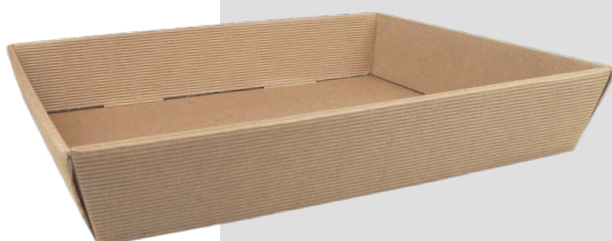

1530S/CAV

Ref. 1590/12
8003564115908
Pequeño
Cm. 25 x 20 x 6
Paquetes de 25 Piezas
Plano

1730S/CAV

Ref. 1690/12
8003564116905
Medio
Cm. 40 x 26 x 6
Paquetes de 25 Piezas
Plano