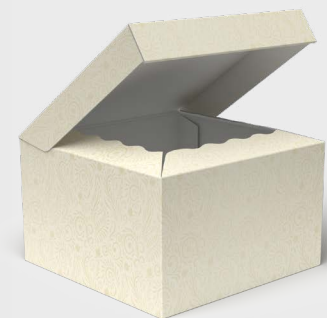

700AS/V100

8003564005124

BAULETTO

Cm. 25 x 25 x 15

Paquetes de 20 Piezas

Peso máximo aconsejado 6 Kg.