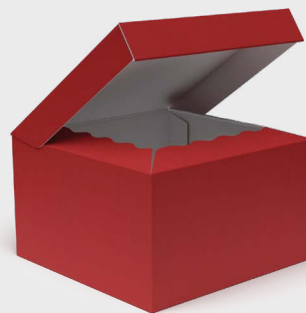

700AS/VRO

8003564005100

BAULETTO

Cm. 25 x 25 x 15

Paquetes de 20 Piezas

Peso máximo aconsejado 6 Kg.