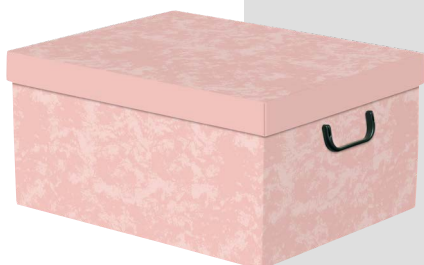

BOPS/V006

Ref. G108MP/11

8003564108115

BABY ROSA

10 cajas retráctiles por paquete

Dimensiones Cm. 35 x 25 x 18h