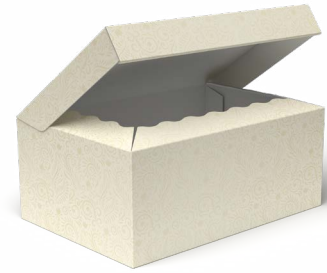

500AS/V100

8003564005063

BAULETTO

Cm. 32,5 x 22,5 x 13,5

Paquetes de 20 Piezas

Peso máximo aconsejado 4 Kg.