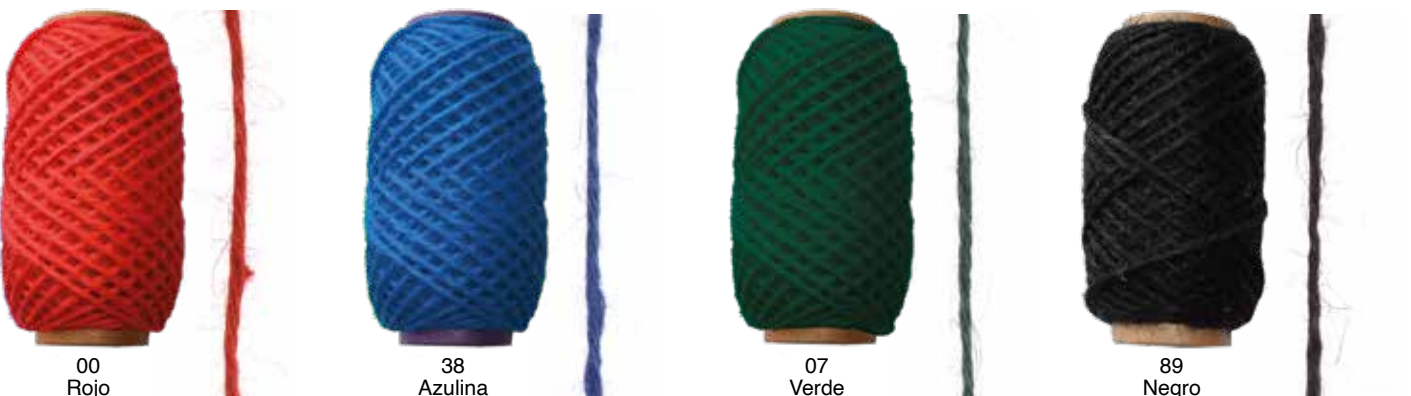

00
Rojo

38
Azulina

07
Verde

89
Negro