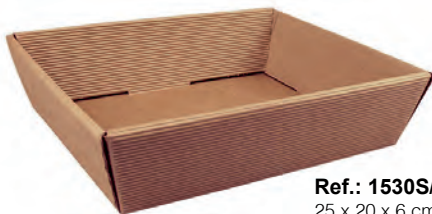

1510M/CBI KRAFT BLANCO

Cesta Pequeña
Peso máx. aconsejado 5 Kg.
Cm. 31 x 24,5 x 6
20 Uds.

1710M/CBI KRAFT BLANCO

Cesta Grande
Peso máx. aconsejado 12 Kg.
Cm. 43 x 32 x 12
20 Uds.

1610M/CBI KRAFT BLANCO

Cesta Standard
Peso máx. aconsejado 10 Kg.
Cm. 34 x 29 x 10
20 Uds.