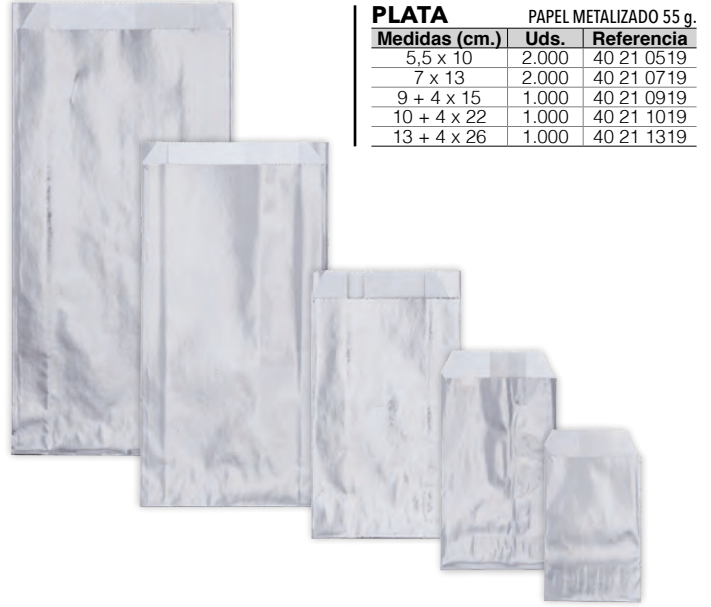

PLATA		
PAPEL METALIZADO 55 g.		
Medidas (cm.)	Uds.	Referencia
5,5 x 10	2.000	40 21 0519
7 x 13	2.000	40 21 0719
9 + 4 x 15	1.000	40 21 0919
10 + 4 x 22	1.000	40 21 1019
13 + 4 x 26	1.000	40 21 1319

CLIP DE LUXE BRILLO