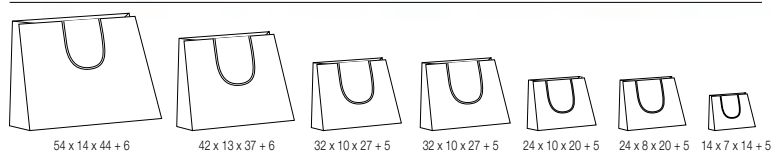

54 x 14 x 44 + 6

42 x 13 x 37 + 6

32 x 10 x 27 + 5

32 x 10 x 27 + 5

24 x 10 x 20 + 5

24 x 8 x 20 + 5

14 x 7 x 14 + 5

CORAL (papel celulosa)

Medidas (cm.)	Uds.	Referencia
24 x 10 x 20 + 5	200	90 EL75 2410
30 x 12 x 26 + 5	200	90 EL75 30
42 x 13 x 37 + 6	100	90 EL75 42
54 x 14 x 44 + 6	75	90 EL75 54

BLANCO (papel celulosa)

Medidas (cm.)	Uds.	Referencia
14 x 7 x 14 + 5	250	90 EL61 14
24 x 8 x 20 + 5	200	90 EL61 24
32 x 10 x 27 + 5	200	90 EL61 32
42 x 13 x 37 + 6	100	90 EL61 42
54 x 14 x 44 + 6	75	90 EL61 54

VERDE (papel celulosa)

Medidas (cm.)	Uds.	Referencia
24 x 10 x 20 + 5	200	90 EL73 2410
30 x 12 x 26 + 5	200	90 EL73 30
42 x 13 x 37 + 6	100	90 EL73 42
54 x 14 x 44 + 6	75	90 EL73 54

GRIS (papel celulosa)

Medidas (cm.)	Uds.	Referencia
24 x 8 x 20 + 5	200	90 EL65 24
32 x 10 x 27 + 5	200	90 EL65 32
42 x 13 x 37 + 6	100	90 EL65 42
54 x 14 x 44 + 6	75	90 EL65 54

MARRÓN (papel celulosa)

Medidas (cm.)	Uds.	Referencia
24 x 8 x 20 + 5	200	90 EL67 24
32 x 10 x 27 + 5	200	90 EL67 32
42 x 13 x 37 + 6	100	90 EL67 42
54 x 14 x 44 + 6	75	90 EL67 54

AVIO (papel celulosa)

Medidas (cm.)	Uds.	Referencia
24 x 10 x 20 + 5	200	90 EL74 2410
30 x 12 x 26 + 5	200	90 EL74 30
42 x 13 x 37 + 6	100	90 EL74 42
54 x 14 x 44 + 6	75	90 EL74 54

AZUL MARINO (papel celulosa)

Medidas (cm.)	Uds.	Referencia
24 x 8 x 20 + 5	200	90 EL68 24
32 x 10 x 27 + 5	200	90 EL68 32
42 x 13 x 37 + 6	100	90 EL68 42
54 x 14 x 44 + 6	75	90 EL68 54

BEIGE (papel celulosa)

Medidas (cm.)	Uds.	Referencia
24 x 10 x 20 + 5	200	90 EL63 2410
30 x 12 x 26 + 5	200	90 EL63 30
42 x 13 x 37 + 6	100	90 EL63 42
54 x 14 x 44 + 6	75	90 EL63 54

ROJO (papel celulosa)

Medidas (cm.)	Uds.	Referencia
14 x 7 x 14 + 5	250	90 EL64 14
24 x 8 x 20 + 5	200	90 EL64 24
32 x 10 x 27 + 5	200	90 EL64 32
42 x 13 x 37 + 6	100	90 EL64 42
54 x 14 x 44 + 6	75	90 EL64 54

NEGRO (papel celulosa)

Medidas (cm.)	Uds.	Referencia
14 x 7 x 14 + 5	250	90 EL69 14
24 x 8 x 20 + 5	200	90 EL69 24
32 x 10 x 27 + 5	200	90 EL69 32
42 x 13 x 37 + 6	100	90 EL69 42
54 x 14 x 44 + 6	75	90 EL69 54