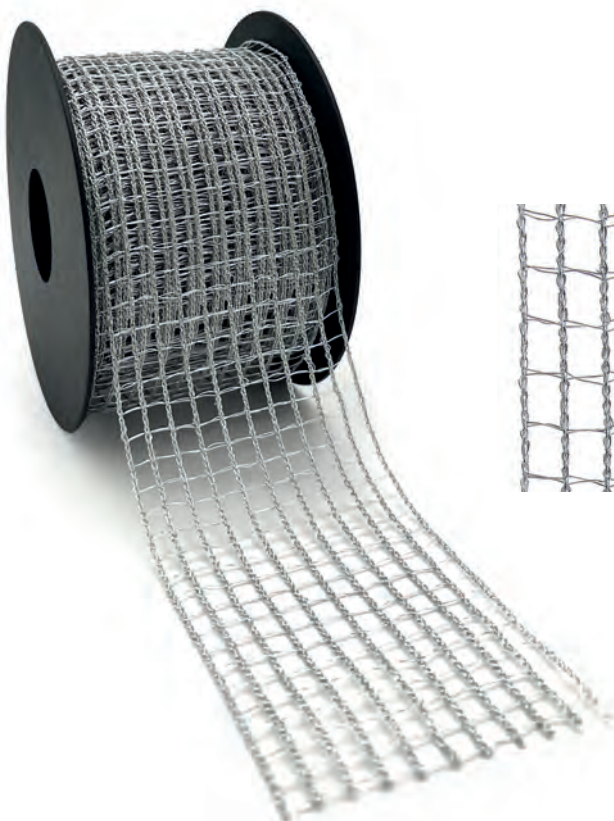

47 - Oro

08 - Verde

46 - Fucsia

24 - Marrón

REJILLA METÁLICA

70 mm - 20 metros

Ref.: MGO626

05 - Plata