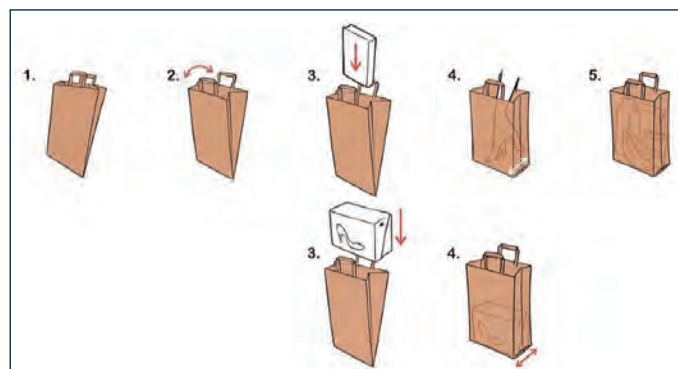

BOLSAS ASA PLANA

PERSONALIZAMOS A PARTIR DE 400 UDS. -CAJAS COMPLETAS-

FLATBAG®

Ecológicas por Naturaleza

AHORRA EN ALMACENAJE

- Menos cartón
- Menos embalaje
- Menos paquetes
- Menos espacio