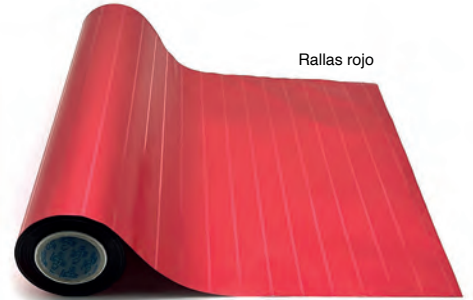

Rallas rojo

Ref.: 2752 Bobinas de:
30 cm. x 30 m.