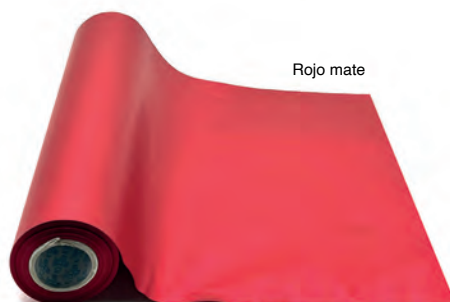

Ref.: 2824 Bobinas de:
30 cm. x 30 m.

Plata brillo

Ref.: 2755 Bobinas de:
30 cm. x 15 m. (doble ancho)
30 cm. x 30 m.

Rojo brillo

Ref.: 2757 Bobinas de:
30 cm. x 15 m. (doble ancho)
30 cm. x 30 m.

Rojo mate