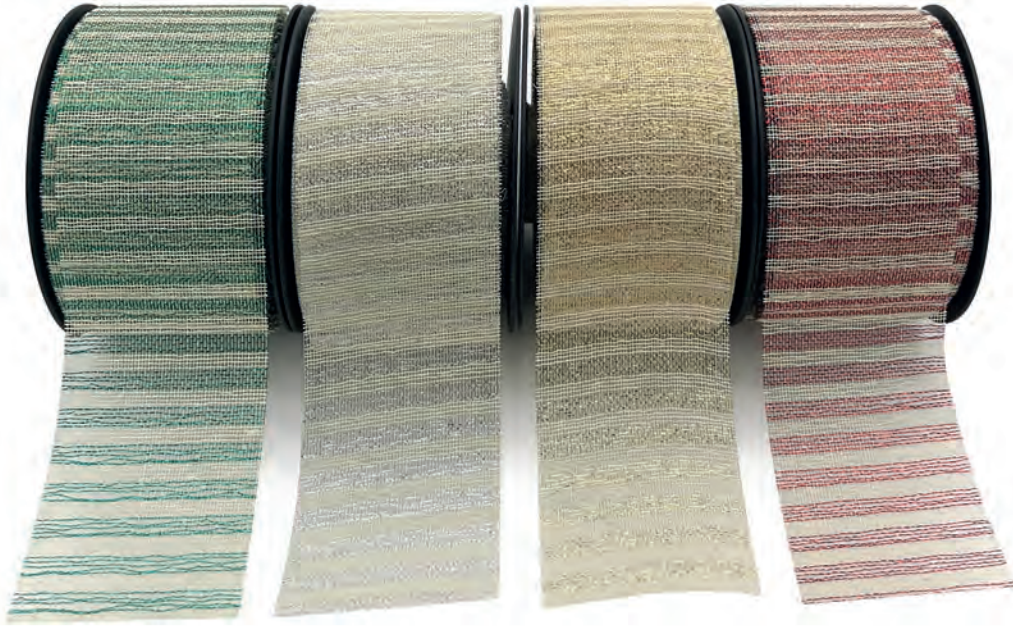

ALGODÓN LUREX

70 mm - 20 metros

Ref.: MG1171

00 - Rojo

07 - Verde

06 - Oro

05 - Plata

ESCOCESA