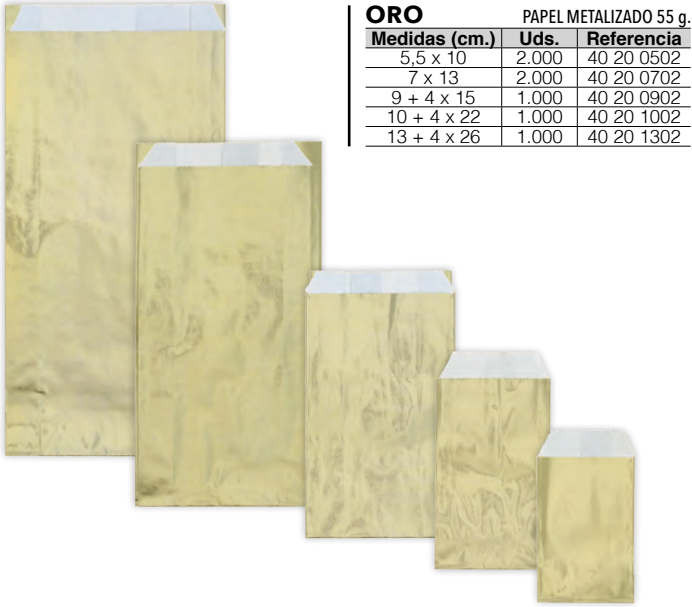

ECO SOBRES

PAPEL METALIZADO

ORO		
PAPEL METALIZADO 55 g.		
Medidas (cm.)	Uds.	Referencia
5,5 x 10	2.000	40 20 0502
7 x 13	2.000	40 20 0702
9 + 4 x 15	1.000	40 20 0902
10 + 4 x 22	1.000	40 20 1002
13 + 4 x 26	1.000	40 20 1302