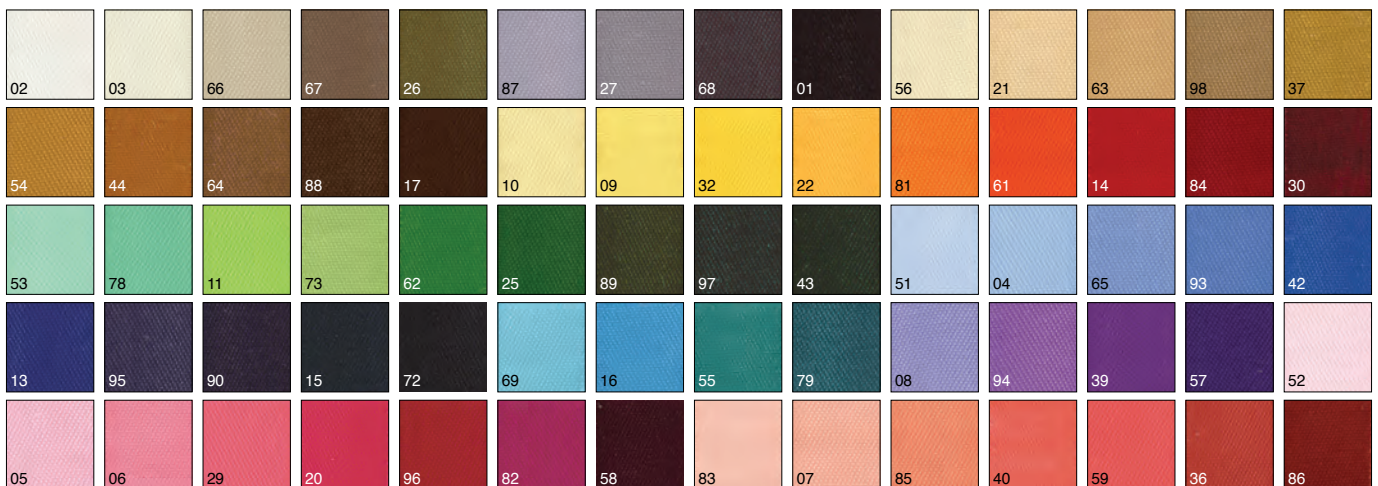

CINTAS RASO 2 CARAS