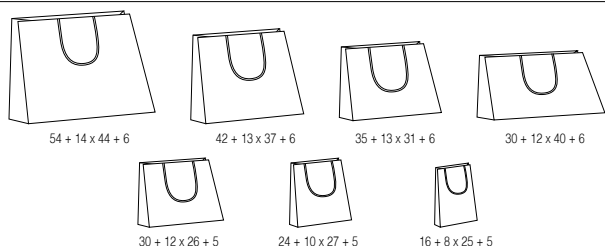

LUX NATURAL

- BOLSAS SIN PLASTIFICAR -

MEDIDAS DISPONIBLES

ARBOREO (papel reciclado)

Medidas (cm.)	Uds.	Referencia
24 + 10 x 27 + 5	200	90 ELIV 24
30 + 12 x 26 + 5	200	90 ELIV 30
42 + 13 x 37 + 6	100	90 ELIV 42
54 + 14 x 44 + 6	75	90 ELIV 54